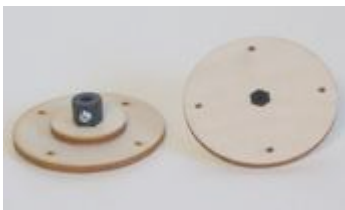

➤ Stellringe mit breiter Auflage für Pyramidenachsen

Material: Kunststoff/3mm Sperrholz/3mmSperrholz, komplett mit Feststellschraube M4.

Durch die breite Auflage für den Pyramidenteller verkleinert sich die Gefahr, daß der Teller abkippt oder unrund läuft. Diese Gefahr besteht vor allem bei großen Pyramidentellern.

4mm mit Sperrholzauflage • Innen-d: 4mm • Außen-d: 50mm • Höhe: 13.75mm • Art-Nr. 012513 1,99€	5mm mit Sperrholzauflage • Innen-d: 5mm • Außen-d: 50mm • Höhe: 13.75mm • Art-Nr. 012514 2,49€