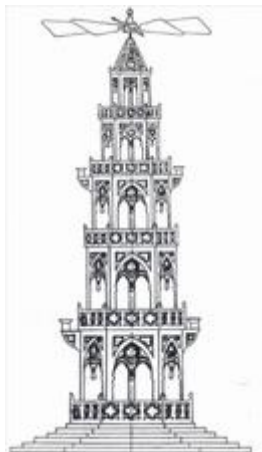

Gotische Pyramide 93cm  
 Papiervorlage  
 Art-Nr. 030207 **11,99€**

Göbelpyramide 65cm  
 Papiervorlage  
 Art-Nr. 030253 **10,99€**

Göbelpyramide 100cm  
 Papiervorlage  
 Art-Nr. 030254 **15,99€**

➤ große Pyramiden (>100cm)

Pyramide 105cm  
 • Art-Nr. 030401 **19,99€**

Schloßerpyramide 105cm  
 Art-Nr. 030402 **11,99€**

Waldpyramide 130cm  
 Art-Nr. 030403 **12,99€**

Gotische Pyramide 120cm  
 Art-Nr. 030404 **18,99€**

Gotische Pyramide 118cm  
 • Art-Nr. 030405 **14,99€**