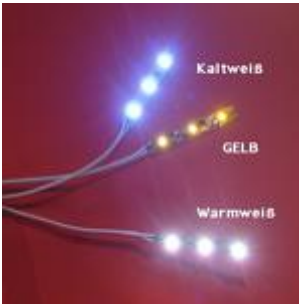

Eigenschaften:

- lange Lebensdauer, hohe Helligkeit und energiesparend
- Selbstklebestreifen auf der Rückseite

Technische Daten:

- Lichtfarbe: kaltweiß, warmweiß oder gelb
- Spannung: 12V =
- Strom: 20mA
- Leistung: 0,25W
- Abmessung: ca. 50x8x2.5mm
- Bestückung: 3 ultrahelle SMD-LEDs
- inklusive 20cm Anschlußleitung