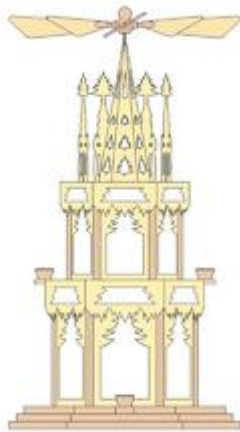

- ◻ kompletter Bausatz einer Pyramide bestehend aus:
  - 1 Papiervorlage Göpelpyramide 85cm hoch
  - 1 Laubsägesperrholz 3mm, 5mm, 8mm
  - 5 Holzhalbkugeln
  - 16 Rechteckleisten
  - 8 Eckleisten
  - 1 Stahllager für Pyramiden, d=14mm
  - 1 Pyramidenkopf 8 Schlitz mit 8 Flügeln
  - 1 Pyramidenstab mit Kugelspitze
  - 3 Stellringe
  - 3 Pyramidenteller
  - 8 Holztülle Teelicht mit Metalleinsatz
  - 8 Teelichter
  - 8 Stück gravierte Schindelplatte aus Mahagonisperrholz
- ◊ kompletter Bausatz wie vorheriger Bausatz, aber zusätzlich mit folgender Figurenbestückung:
  - 1 Stück geschnitzte Bergmannskapelle 12cm (4-teilig)
  - 1 Stück geschnitzte Bergmannsgruppe 9cm (4-teilig)
  - 1 Stück geschnitzte Engelgruppe 6cm (3-teilig)

Waldpyramide 100cm hoch

- Art-Nr. 030258 **11,99€**
- ◻ Art-Nr. 030258 **149,99€**

- Papiermuster als Laubsägevorlage. Auf mehreren A3-Papierbögen sind alle Elemente abgedruckt, um sie nach dem Aufkleben auf Sperrholzplatten aussägen zu können. Mit einer Bauanleitung und nur einigen Kaufteilen fertigt man eine wunderschöne Pyramide.
- ◻ kompletter Bausatz einer Pyramide bestehend aus:
  - 1 Papiervorlage Waldpyramide 100cm hoch
  - 1 Laubsägesperrholz 3mm und 5mm
  - 16 Eckleisten 8-eck
  - 1 Stahllager für Pyramiden, d=17mm
  - 1 Pyramidenkopf 12 Loch mit 12 Flügeln
  - 1 Pyramidenstab mit Kugelspitze
  - 4 Stellringe
  - 8 Kerzentüllen mit Metalleinsatz
  - 8 Tropfenfänger
  - 8 Wachskerzen