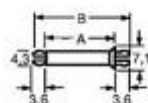

Abstandshalter