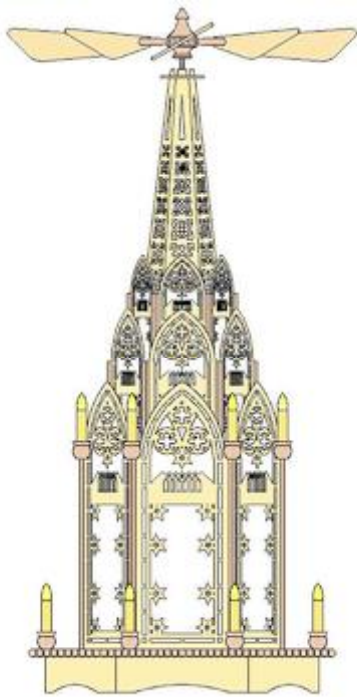

Gotische Pyramide 90cm hoch

- Art-Nr. 030218 **18,99€**
- ◻ Art-Nr. 030219 **99,99€**
- ◊ Art-Nr. 030220 **119,99€**

- ◻ kompletter Bausatz einer Pyramide bestehend aus:
  - 1 Aufklebevorlage Gotische Pyramide 90cm hoch
  - 1 Laubsägesperrholz 3 und 6mm
  - 12 Eckleisten 6-eck
  - 14 Perleisten
  - 1 Glaslager für Pyramiden
  - 1 Pyramidenkopf mit 12 Flügel
  - 1 Pyramidenstab mit Kugelspitze
  - 9 Kerzentüllen mit Metalleinsatz
  - 9 Teelichter
  - 3 Pyramidenteller
- ◊ kompletter Bausatz wie vorheriger Bausatz, aber zusätzlich mit folgender Figurenbestückung:
  - 13-teiliges Krippenset 7.5cm, Holz, lasiert bestehend aus:
    - Maria, Josef, Kind, 3 Könige, Hirte, 3 Schafe, 3 Engel

Dompyramide 96cm hoch

- Art-Nr. 030221 **19,99€**
- ◻ Art-Nr. 030222 **129,99€**
- ◊ Art-Nr. 030223 **149,99€**

- ◻ kompletter Bausatz einer Pyramide bestehend aus:
  - 1 Aufklebevorlage Dompyramide 96cm hoch
  - 1 Laubsägesperrholz 6mm
  - 1 Laubsägesperrholz 3mm
  - 6 Eckleisten 6-eck
  - 3 Perleisten
  - 1 Glaslager für Pyramiden
  - 1 Pyramidenkopf 12 Loch
  - 12 Pyramidenflügel
  - 1 Pyramidenstab mit Kugelspitze
  - 9 Kerzentüllen mit Messingeinsatz
  - 9 Teelichter
  - 3 Pyramidenteller
- ◊ kompletter Bausatz wie vorheriger Bausatz, aber zusätzlich mit folgender Figurenbestückung:
  - 13-teiliges Krippenset 7.5cm, Holz, lasiert bestehend aus:
    - Maria, Josef, Kind, 3 Könige, Hirte, 3 Schafe, 3 Engel