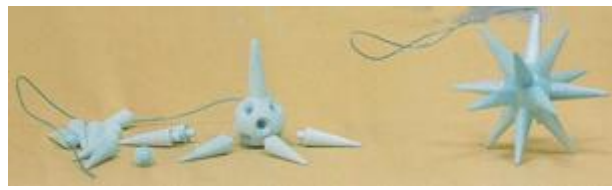

➤ **Figurenbausätze**

Stern d=50mm 14 Spitzen
Art-Nr. 026427 **4,99€**