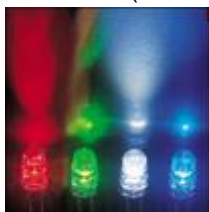

ultrahelle LEDs (Leuchtdioden)

Welche Vorteile haben LED gegenüber Glühlampen?

- hoher Wirkungsgrad und damit geringer Energieverbrauch
- geringe Wärmeentwicklung
- nahezu unbegrenzte Lebensdauer der Lampe
- kleine Bauform
- stoß- und vibrationsfest
- Sicherheit durch Schutzkleinspannung

Leuchtdiode 3mm, Leuchtfarbe: gelb, Gehäuse: farblos klar, Uf=2,00V, If=30mA, 200-1300mcd.

• Art-Nr. 015302 **0,45€**

Leuchtdiode 3mm, Leuchtfarbe: orange, Gehäuse: farblos klar, Uf=2,00V, If=30mA, 200-1300mcd.

• Art-Nr. 015303 **0,19€**

Leuchtdiode 3mm, Leuchtfarbe: kaltweiß, Gehäuse: farblos klar, Uf=3,50V, If=25mA, 12000mcd.

• Art-Nr. 015306 **0,99€**

Leuchtdiode 3mm, Leuchtfarbe: warmweiß, Gehäuse: farblos klar, Uf=3,30V, If=35mA, 8500mcd.

• Art-Nr. 015346 **0,99€**

Leuchtdiode 5mm, Leuchtfarbe: gelb, Gehäuse: farblos klar, Uf=2,00V, If=30mA, 400-1300mcd.

• Art-Nr. 015308 **0,49€**

Leuchtdiode 5mm, Leuchtfarbe: kaltweiß, Gehäuse: farblos klar, Uf=3,60V, If=25mA, 5000mcd.

• Art-Nr. 015357 **0,99€**

Leuchtdiode 5mm, Leuchtfarbe: warmweiß, Gehäuse: farblos klar, Uf=3,30V, If=35mA, 8000mcd.

• Art-Nr. 015358 **0,99€**