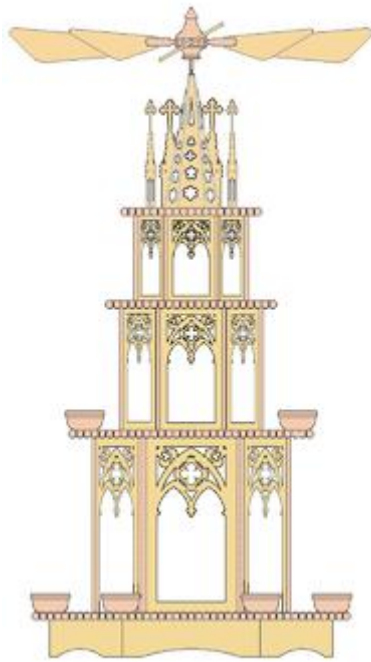

Waldpyramide 57cm hoch

- Art-Nr. 030227 **9,99€**
- ◻ Art-Nr. 030228 **64,99€**
- ◊ Art-Nr. 030229 **99,99€**

- ◻ kompletter Bausatz einer Pyramide bestehend aus:
  - 1 Aufklebevorlage Waldpyramide 57cm hoch
  - 1 Laubsägesperrholz 3 und 5mm
  - 6 Eckleisten 6-eck
  - 10 Buchenleisten
  - 1 Glaslager für Pyramiden
  - 1 Pyramidenkopf mit 10 Flügeln
  - 1 Pyramidenstab mit Kugelspitze
  - 6 Kerzentüllen mit Metalleinsatz/Tropfenfänger
  - 6 Wachskerzen
- ◊ kompletter Bausatz wie vorheriger Bausatz, aber zusätzlich mit folgender Figurenbestückung:
  - 3 geschnitzte Waldfiguren
  - 3 geschnitzte Rehe

Gotische Pyramide 60cm hoch

- Art-Nr. 030215 **13,99€**
- ◻ Art-Nr. 030216 **79,99€**
- ◊ Art-Nr. 030217 **99,99€**

- ◻ kompletter Bausatz einer Pyramide bestehend aus:
  - 1 Aufklebevorlage Gotische Pyramide 60cm
  - 1 Laubsägesperrholz 3 und 5mm
  - 6 Eckleisten 6-eck
  - 10 Buchenleisten
  - 10 Perleisten
  - 1 Glaslager für Pyramiden
  - 1 Pyramidenkopf mit 10 Flügeln
  - 1 Pyramidenstab mit Kugelspitze
  - 6 Kerzentüllen mit Metalleinsatz und Tropfenfänger
  - 6 Wachskerzen
- ◊ kompletter Bausatz wie vorheriger Bausatz, aber zusätzlich mit folgender Figurenbestückung:
  - 13-teiliges Krippenset 5.5cm, Holz, lasiert bestehend aus:
    - Maria, Josef, Kind, 3 Könige, Hirte, 3 Schafe, 3 Engel