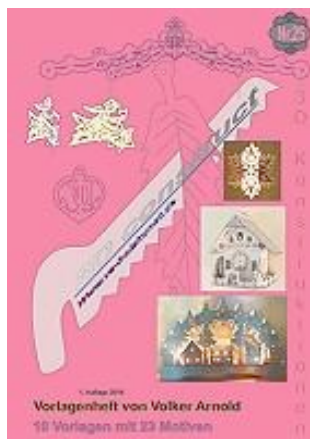

Vorlagenbuch-Nr.25   **Art-Nr. 091025**   **19,99€**

- 18 Seiten, 10 Laubsägevorlagen

- 3D Schwibbogen Dorf 57 cm
- 3D Schwibbogen Weihnachtsdorf 65 cm
- 3D Tannenbaum mit LED 10 cm
- 3D Haus mit LED 10 cm
- 3D Unruhe 24 cm
- 6x Baumschmuck Mond 7,5 cm
- 6x Baumschmuck Sternschweifengel 7,5 cm
- 3D Kristall mit 2 LED 15 cm
- Kuckucksuhr Tradition 30 cm
- 2 Schwibbogen Nürnberg/ Adler 18 cm